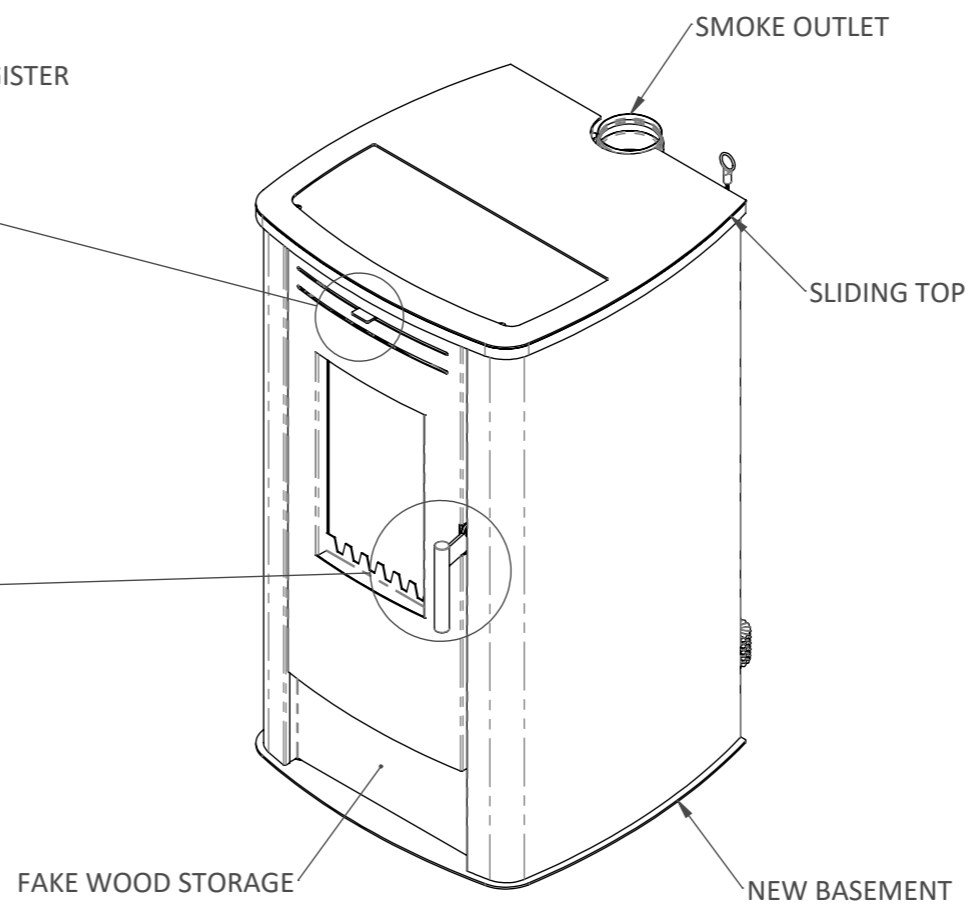

TYPICAL WOOD HANDLE

PRELIMINARY STUDY

AMG S.p.A.

CODICE	REV.	DATA	DIS.	PESO [kg]	FORMATO
DEFAULT		07-09-2023	ADR	66.93	A3
DESCRIZIONE					FOGLIO
WOODSTOVE ON PELLETS					1/2
				SCALA	
				1:10	
Il presente disegno è di proprietà AMG S.p.a. e non deve essere divulgato senza il nostro consenso. Ci riserviamo di tutelare i nostri diritti a termini di legge.					